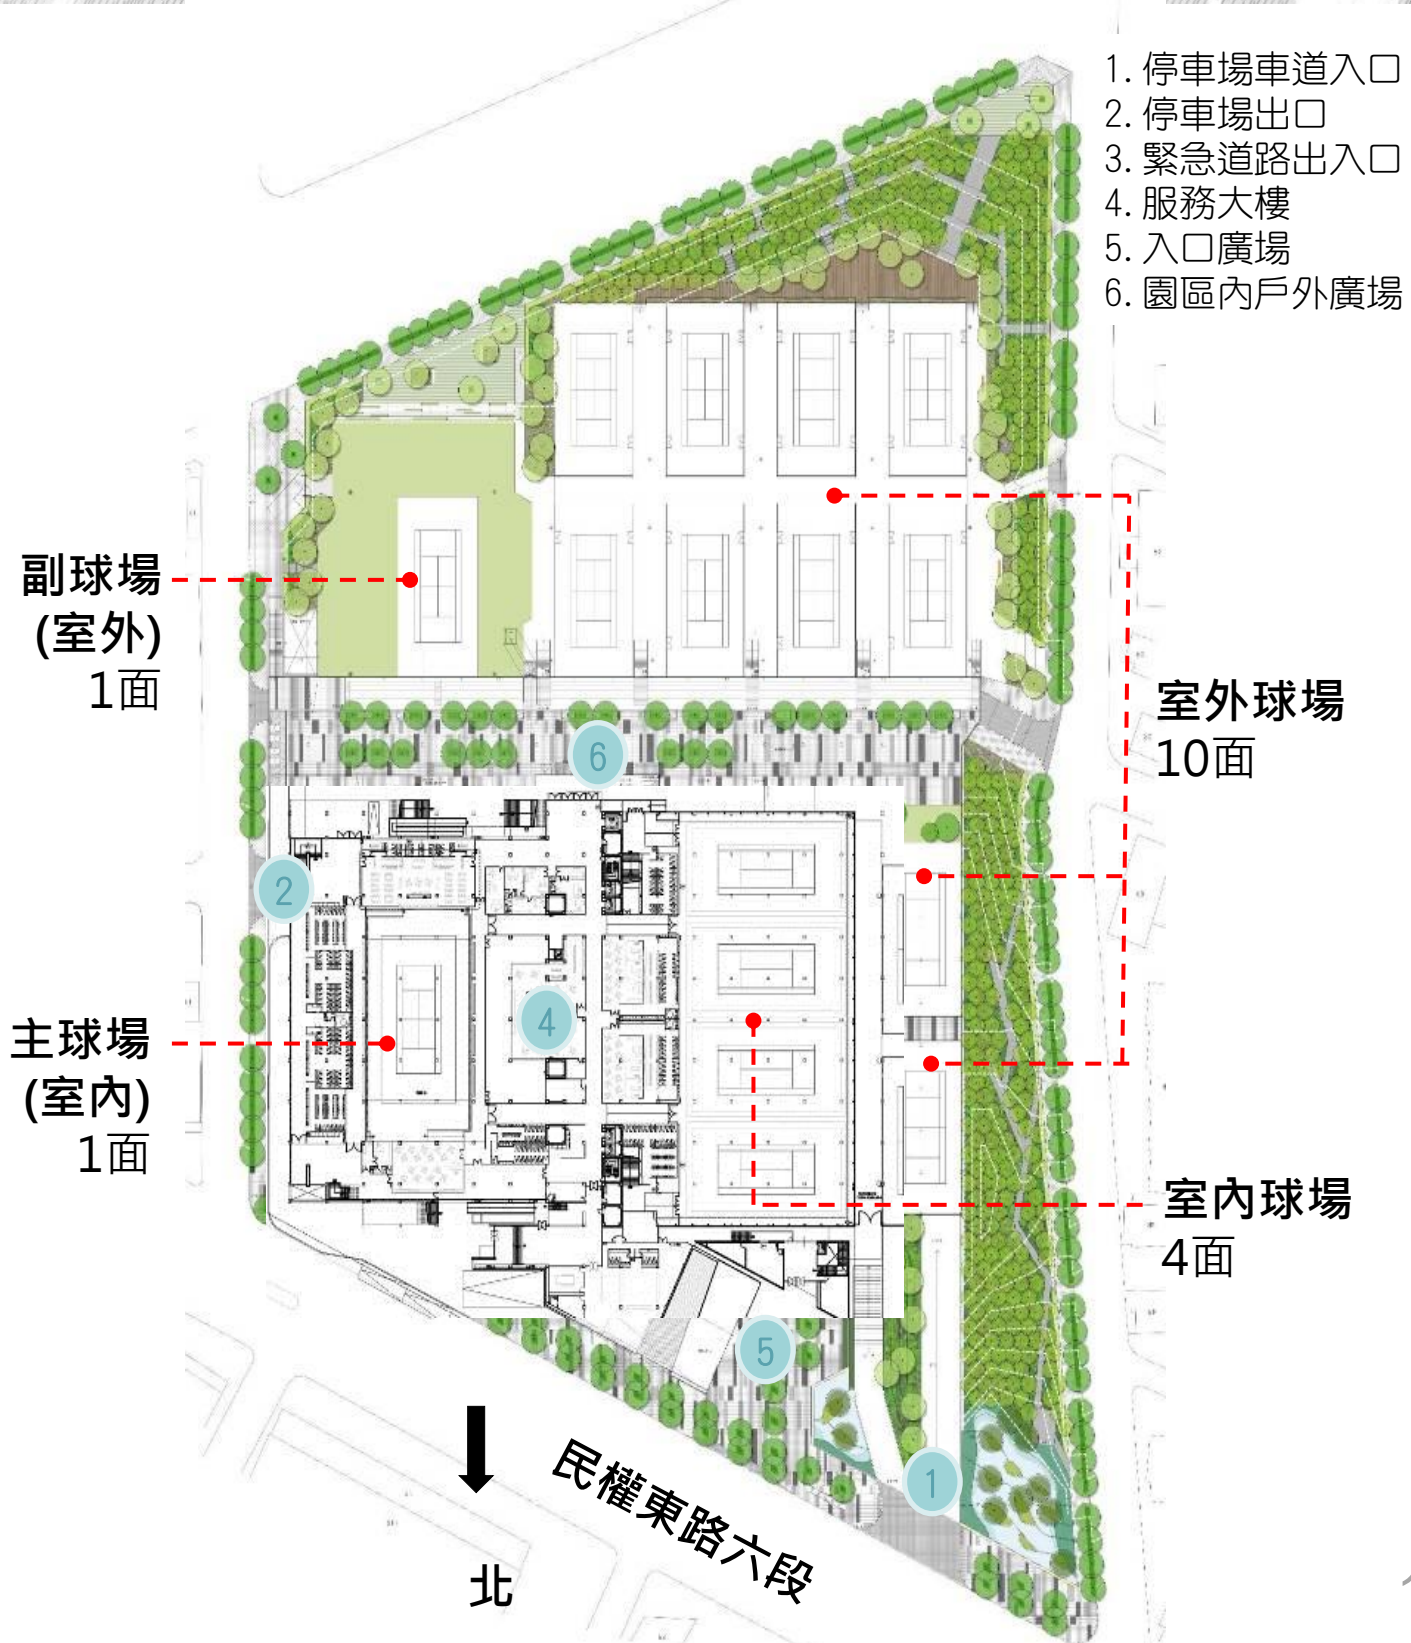

# 球場配置

臺北市網球中心  
TAIPEI TENNIS CENTER

1. 停車場車道入口
2. 停車場出口
3. 緊急道路出入口
4. 服務大樓
5. 入口廣場
6. 園區內戶外廣場

副球場  
(室外)  
1面

主球場  
(室內)  
1面

室外球場  
10面

室內球場  
4面

北  
民權東路六段

# 球場配置

臺北市網球中心  
TAIPEI TENNIS CENTER

主球場

室內球場

室外球場/  
副球場(下方)

室外球場