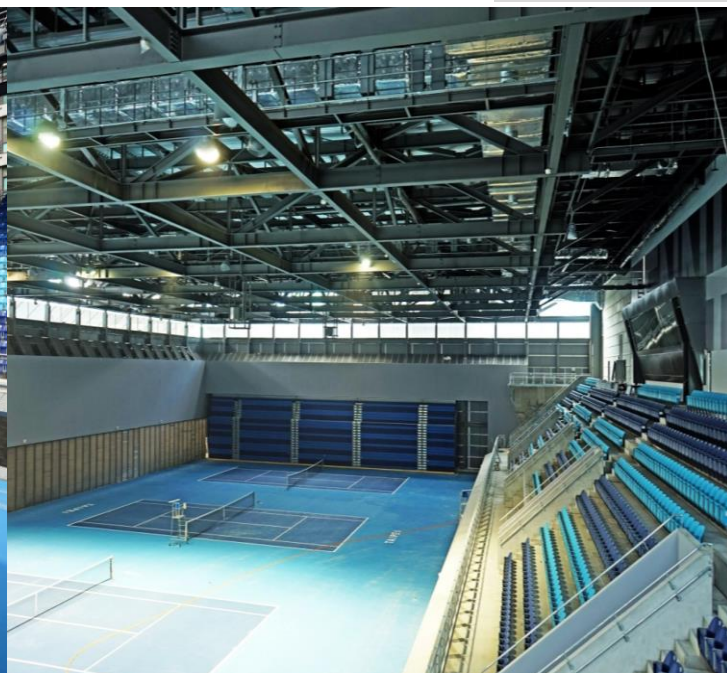

# 球場配置

臺北市網球中心  
TAIPEI TENNIS CENTER

1. 停車場車道入口
2. 停車場出口
3. 緊急道路出入口
4. 服務大樓
5. 入口廣場
6. 園區內戶外廣場

副球場  
(室外)  
1面

主球場  
(室內)  
1面

室外球場  
10面

室內球場  
4面

北  
民權東路六段

# 球場配置

臺北市網球中心  
TAIPEI TENNIS CENTER

主球場

室內球場

室外球場/  
副球場(下方)

室外球場